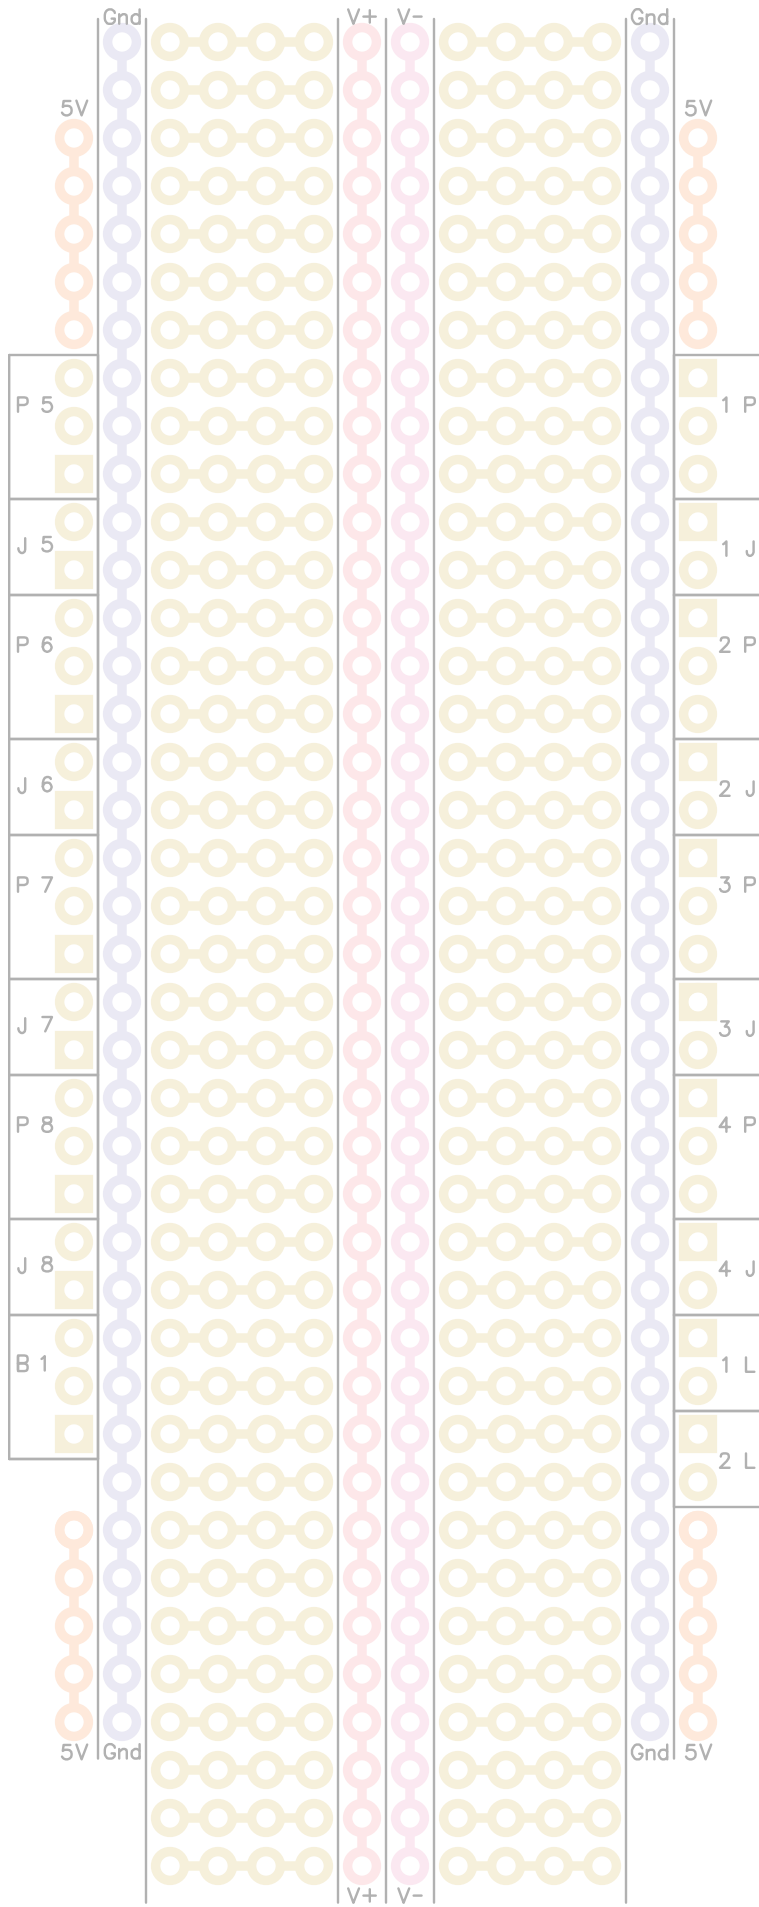

DELPTRONICS MODULE CONSTRUCTION SET 8HP TEMPLATE

DELPTRONICS MODULE CONSTRUCTION SET 10HP TEMPLATE